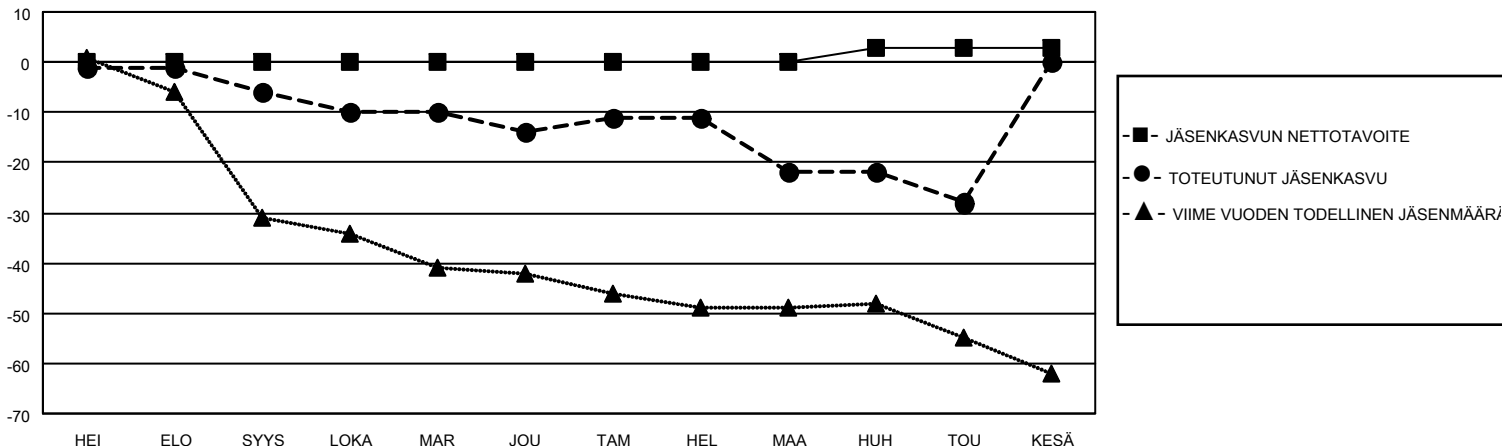

# MONTHLY MEMBERSHIP PROGRESS REPORT

SIJAINTI FINLAND

District 107 O

Results as of: 5/31/2023

Klubit				jäsentä			
TULOKSET 2022-2023				TULOKSET 2022-2023			
NELJÄNNES	UUDEN KLUBIN TAVOITE	UUDET KLUBIT	LOPETETUT KLUBIT	NELJÄNNES	JÄSENKASVUN NETTOTAVOITE	TOTEUTUNUT JÄSENKASVU	POISTETUT JÄSENET (mukaan lukien siirrot)
HEI/ELO/SYYS	0	0	0	HEI/ELO/SYYS	0	7	11
LOKA/MAR/JOU	0	0	0	LOKA/MAR/JOU	0	15	23
TAM/HEL/MAA	0	0	1	TAM/HEL/MAA	0	12	20
HUH/TOU/KESÄ	1	0	0	HUH/TOU/KESÄ	3	7	13

TAVOITTEET JA UUDET KLUBIT, KUMULATIIVINEN

TAVOITTEET JA JÄSENET, KUMULATIIVINEN

LAKKAUTETUT KLUBIT: 1

ERONNEET JÄSENET

KUOLLUT	8
KLUBI LAKKAUTETTU	7
MUU	52
<b>YHTEENSÄ</b>	<b>67</b>

23 CLUBS OF 52 LISÄNNYT YHDEN TAI USEAMMAN UUTTA JÄSENTÄ